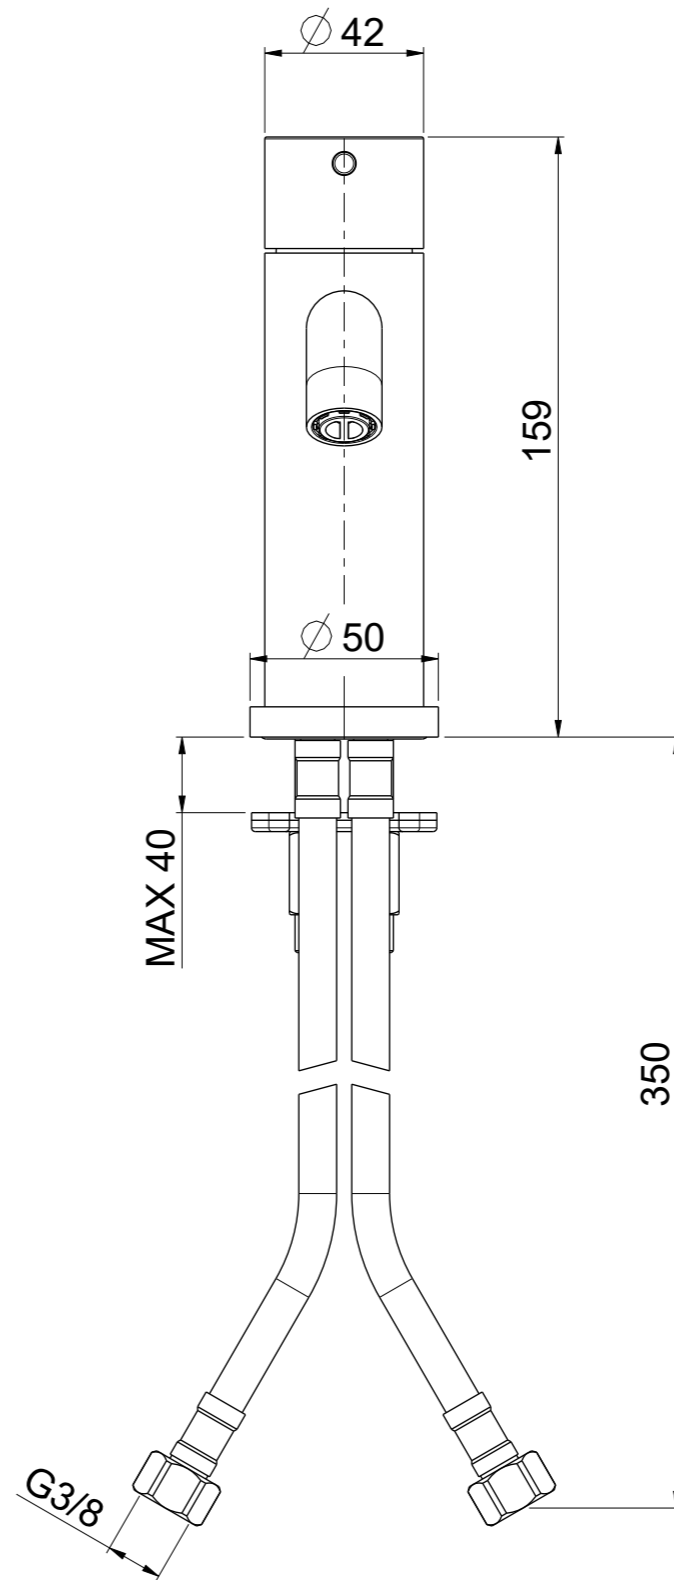

<b>OIOLI</b> RUBINETTERIE e-mail: mattia@oioli.com Via Pul Stretta, 10/12 28024 Gozzano (No) ITALY	DATA	21/4/2023	VERSIONE	PROGETTO	SCALA	CODICE DISEGNO	
	DISEGNATORE	B.F.	1.4		1:2	OIMILT001RO	
DESCRIZIONE							ARTICOLO
MISCELATORE LAVABO MICRO TC							MILT001RO