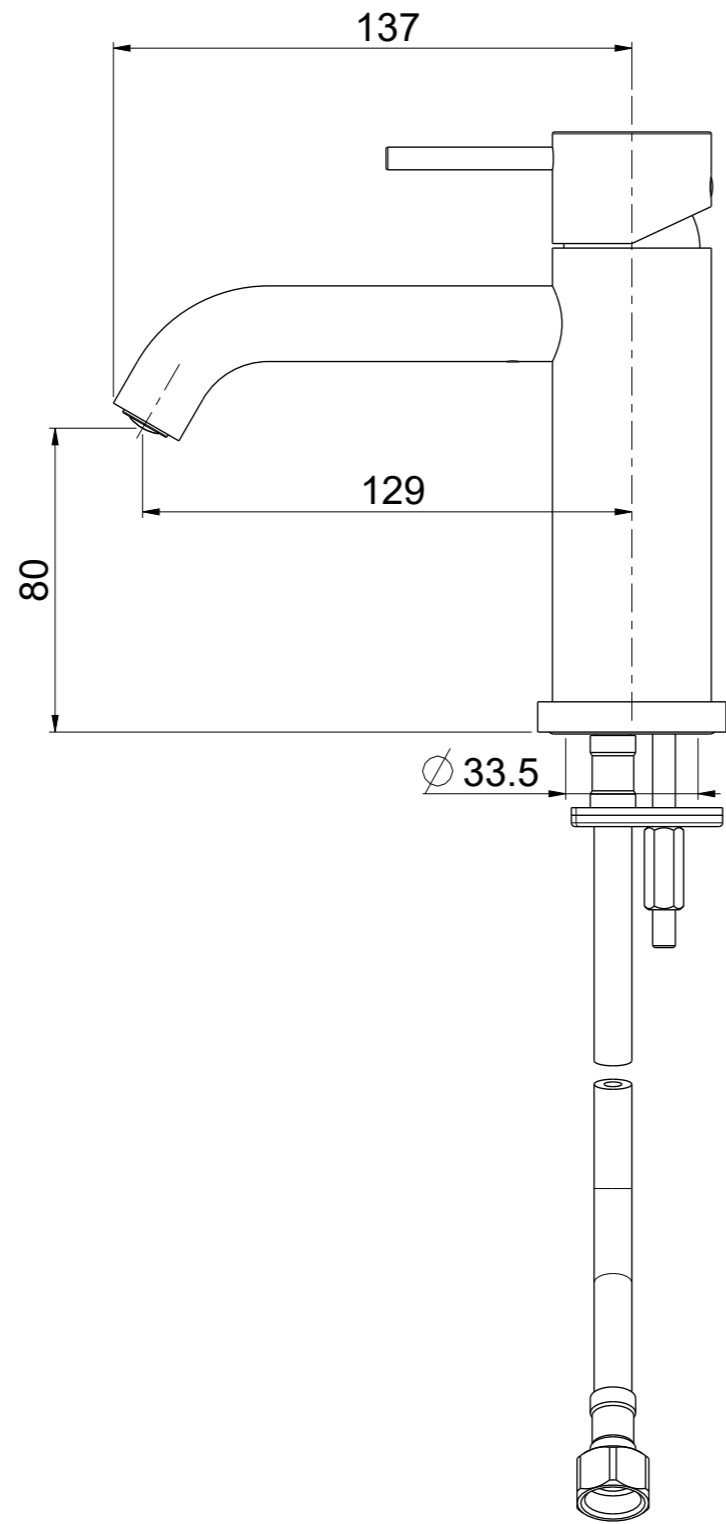

<b>OIOLI</b> RUBINETTERIE e-mail: mattia@oioli.com Via Pul Stretta, 10/12 28024 Gozzano (No) ITALY	DATA	21/4/2023	VERSIONE	PROGETTO	SCALA	CODICE DISEGNO	
	DISEGNATORE	B.F.	1.4		1:2	OIMILT001RO	
DESCRIZIONE							ARTICOLO
MISCELATORE LAVABO MICRO TC							MILT001RO